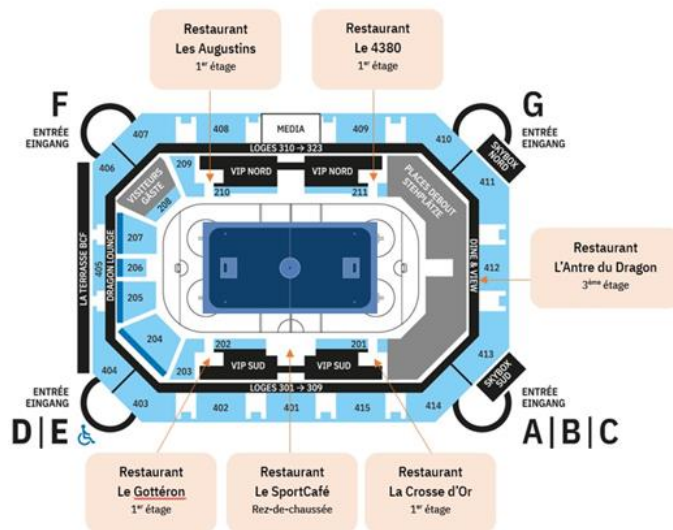

Gebäudeplan

Information zur Liftbenutzung

Falls der Gast kein Rollstuhl hat, kann nur mit einem ärztlichen Attest der Lift in der BCF Arena benutzt werden. Eine Kopie des ärztlichen Attest inklusive Name und Vorname bitte vorgängig an ticketing@swissunihockey.ch zusenden.

Wir bedanken uns herzlich bei den Superfinal-Partnern!

SWISS UNIHOCKEY SUPERFINAL

Leading Sponsoren

la Mobilière

CONCORDIA

LIDL

Hauptponsoren

TOYOTA

FLEUROPS

sau.ch
schools and universities

FRICOURG
Terre de valeurs

Eventsponsoren

UNI-HOC

einfach besser dämmen
SAGER

Official Broadcaster

SRF SPORT

Medienpartner

Blick