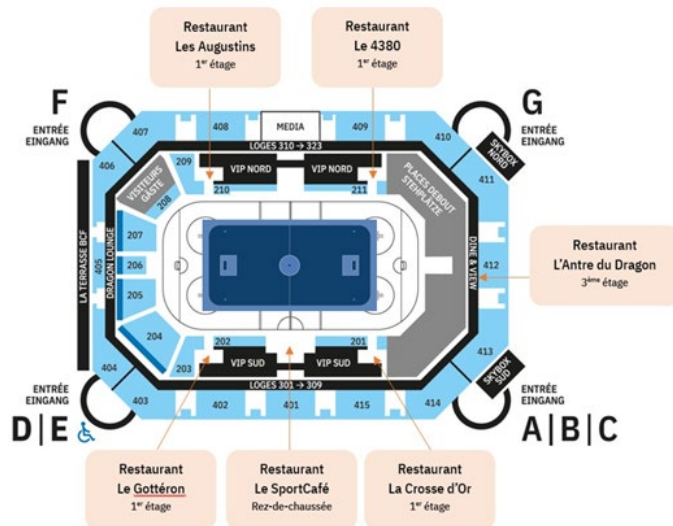

Gebäudeplan