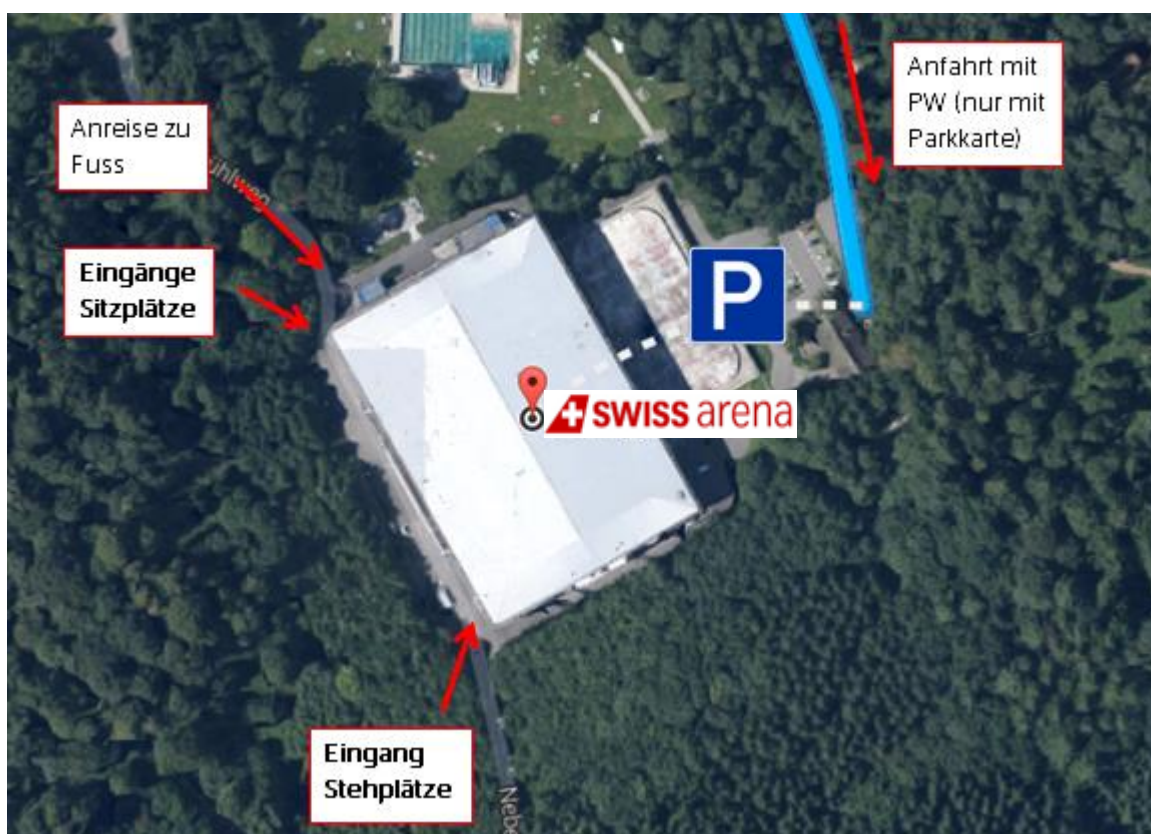

Folgende Gegenstände sind u.a. in der SWISS Arena verboten und werden gegebenenfalls beim Eingang abgenommen (Liste nicht abschliessend):

- PET-Flaschen, Glas, Dosen, Tetra
- Laserpointer
- Pyromaterial
- Waffen (inkl. Stablampen und Pfefferspray)
- Kameras mit Wechselobjektiven und Videokameras

Die Siegerzeremonie findet jeweils unmittelbar im Anschluss an die Spiele statt und ist der Höhepunkt des Superfinals. **Aus Sicherheitsgründen ist es den Zuschauerinnen und Zuschauern untersagt, sowohl rund um die Siegerzeremonie als auch während der gesamten Veranstaltung das Spielfeld zu betreten.**

Rahmenprogramm

In Zusammenarbeit mit unseren Partnern und Sponsoren bieten wir allen Zuschauerinnen und Zuschauern ein vielfältiges Rahmenprogramm. Folgende Attraktionen erwarten dich am Superfinal:

Unihockey für Strassenkinder

Erfahre am Stand des Vereins Unihockey für Strassenkinder alles über die einzigartige Entwicklungshilfe mit Hilfe von Unihockey.

Die Mobiliar, Indoor Sports

Posiere bei der Indoor Sports Fotobox für dein persönliches Superfinal-Erinnerungsfoto.